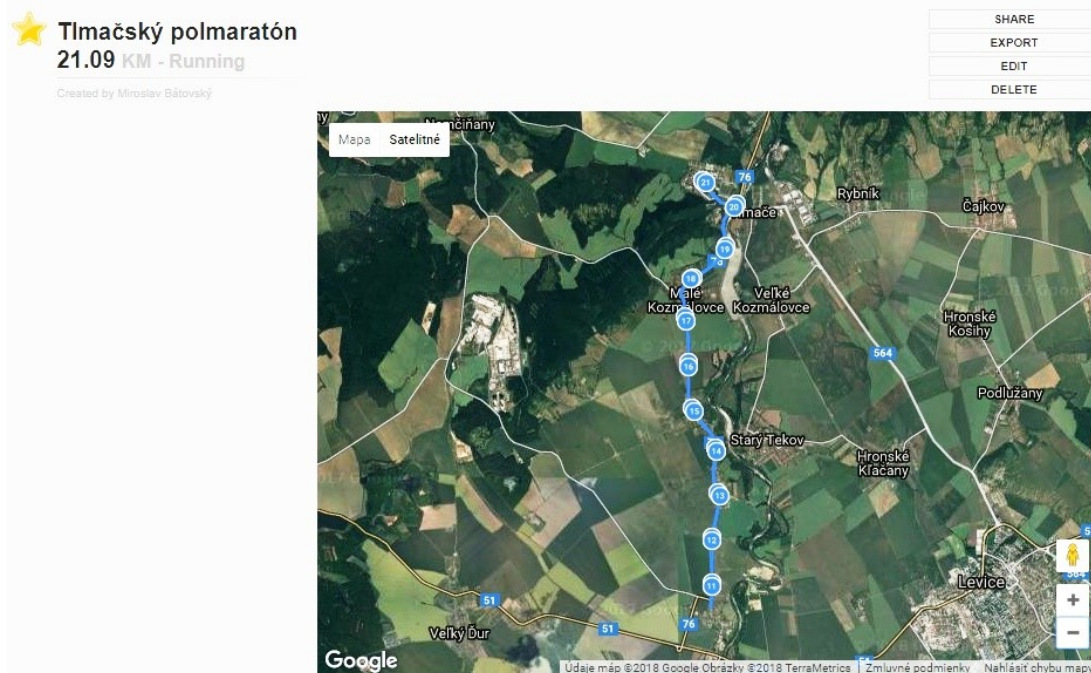

**Trat':**

Detské behy	Dom služieb - ZŠ (okruhy podľa vekových kategórií)
-------------	--

**Tlmačských 10 km**

Trat' meria 10000 m, úradne premeraná, povrch trate je asfaltový, výškový rozdiel je 60 m. Štart aj cieľ Tlmačských 10 km je na Námestí odborárov v Tlmačoch na Lipníku. Po štarte sa beží po ulici Topoľová smerom von z mesta. Na hlavnej križovatke za mestom sa obočí doprava smerom na Malé Kozmálovce. Za obcou Malé Kozmálovce je na 5-km otočka a beží sa po tej istej trase naspäť na Námestie odborárov, kde je cieľ.

**Tlmačských polmaratón**

Trat' meria 21097 m, úradne premeraná, povrch trate je asfaltový, výškový rozdiel je 60 m. Štart aj cieľ Tlmačského polmaratónu je na Námestí odborárov v Tlmačoch na Lipníku. Po štarte sa beží po ulici Topoľová smerom von z mesta. Na hlavnej križovatke za mestom sa obočí doprava smerom na Malé Kozmálovce. Potom beží cez obce Malé Kozmálovce, Nový Tekov a na začiatku obce Kalná nad Hronom otočka a beží sa po tej istej trase naspäť na Námestie odborárov, kde je cieľ.

## Mapa trate: